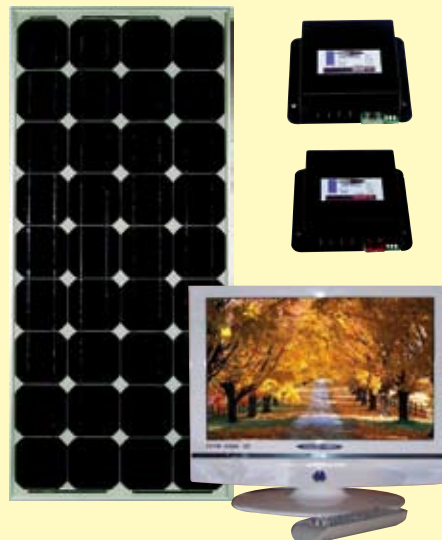

Speciale accessori

Prenota gli accessori o il tagliando telefonando allo 0173.442215 o per e-mail a service@caravanlanghe.it